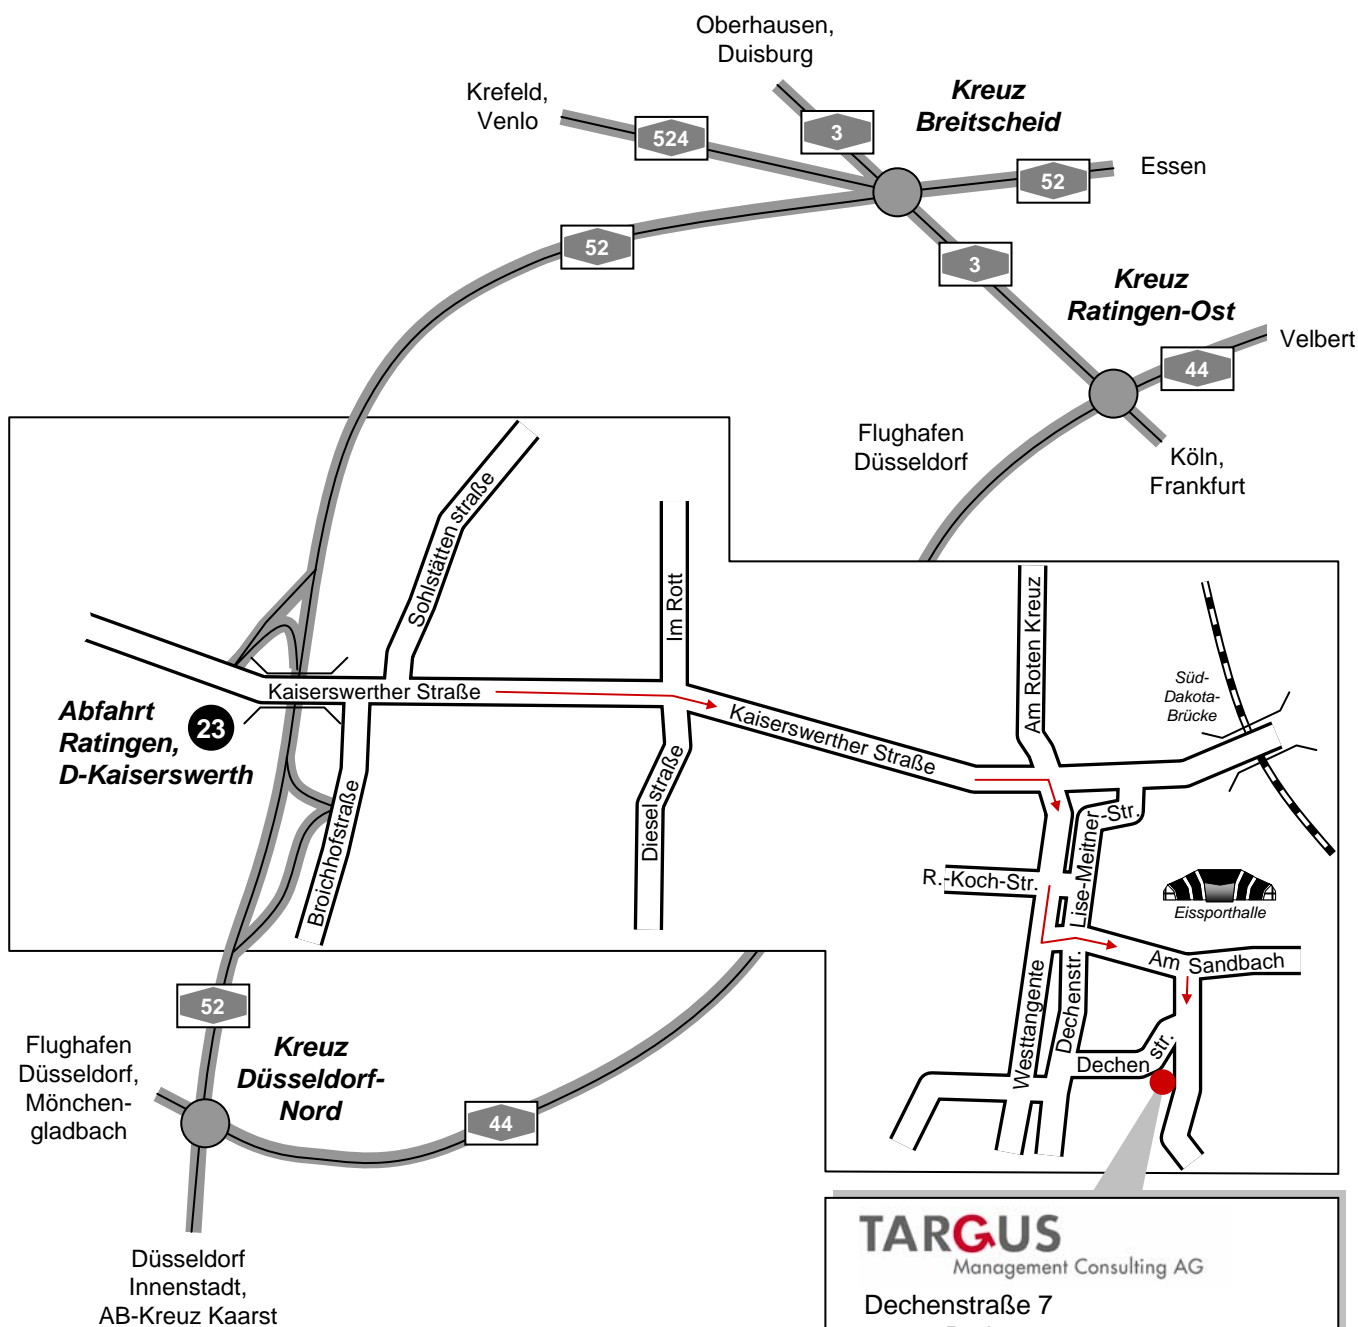

So finden Sie zu uns:

Von Frankfurt / Köln

A3 bis Kreuz Ratingen-Ost
 A44 ⇨ Flughafen Düsseldorf
 A52 ⇨ Essen
 Abfahrt Ratingen / D-Kaiserswerth

Von Mönchengladbach / Neuss

A52 bis Kreuz Kaarst
 ⇨ Flughafen Düsseldorf
 ⇨ Essen
 Abfahrt Ratingen / D-Kaiserswerth

Von Oberhausen / Duisburg

A3 bis Kreuz Breitscheid
 A52 ⇨ Flughafen Düsseldorf
 Abfahrt Ratingen / D-Kaiserswerth

Kaiserswerther Straße Richtung Ratingen Innenstadt. Folgen Sie einfach den Schildern „Eissporthalle“.

2. Ampelkreuzung rechts (McDonalds / Burger King) auf die Westtangente

1. Ampel links (hinter OBI / Deutsche Bank 24): Am Sandbach

2. Straße rechts in die Dechenstraße 7 (3. OG)

Sie reisen mit der Bahn? Der ICE-Bahnhof Düsseldorf Flughafen liegt 10 Taxi-Minuten von uns entfernt.